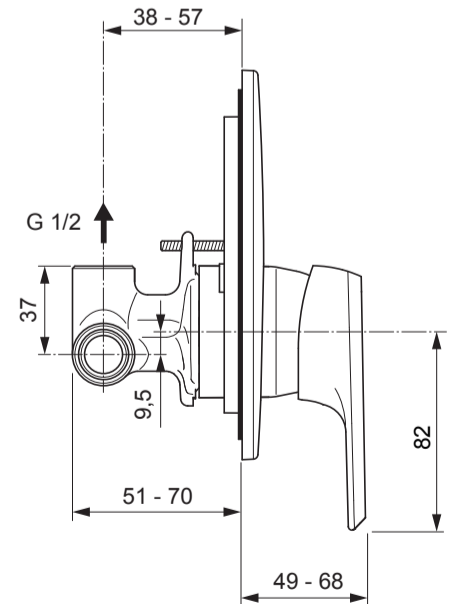

Pos.	Part No.
2	A 960 500 NU
3	A 860 700 NU
4	A 963 176 NU
5	A 963 048 NU
8	A 961 760 AA
10	A 860 899 NU
11	A 961 649 NU
12	A 960 559 NU
13	A 860 946 AA
14	A 861 282 AA
15	A 963 309 NU
16	B 960 473 AA
17	A 961 168 AA
18	A 961 462 AA

	<b>P</b>	bar					<b>Q</b>	(3 bar)
	<b>T</b>	°C					<b>I/min</b>	29

**Vidima®**

**SEVA L**

**A 6998 ..**

0118 / A 868 414  
 (+ B 965 902)  
 Made in Germany

Ideal Standard International NV  
 Corporate Village - Gent Building  
 Da Vincilaan 2  
 1935 Zaventem  
 Belgium

[www.idealstandardinternational.com](http://www.idealstandardinternational.com)

Pressure 0,3 MPa 3 bar	Temperature 50°C 65°C 81°C	Snowflake 16°C	0	1	2	3	4	5	6	7	8	9
			°C	°C	°C	°C	°C	°C	°C	°C	°C	°C
	50°C	16°C	49,5	49,5	48	46	42,5	41	37	33,5	31	28
	65°C	16°C	65	65	63,5	60,5	57	53,5	49	44,5	39	34,5
	81°C	16°C	81	81	78,5	73	69	63,5	56	49	42,5	36