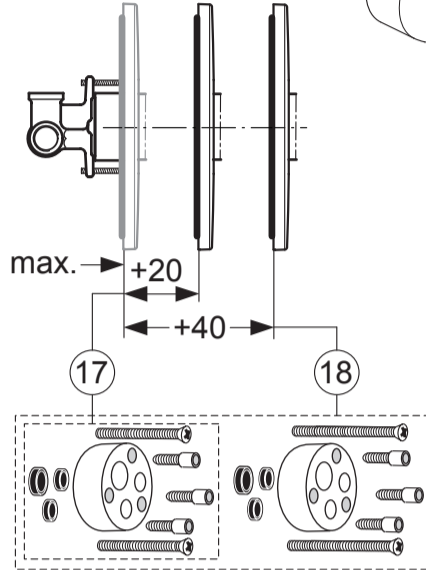

Pos.	Part No.
2	A 960 500 NU
3	A 860 700 NU
4	A 963 176 NU
5	A 963 048 NU
8	A 961 760 AA
10	A 860 899 NU
11	A 961 649 NU
12	A 960 559 NU
13	A 860 946 AA
14	A 861 282 AA
15	A 963 309 NU
16	B 960 473 AA
17	A 961 168 AA
18	A 961 462 AA

	<b>P</b>	bar					<b>Q</b>	(3 bar)
	<b>T</b>	°C					<b>I/min</b>	29

**Vidima®**

**SEVA L**

**A 6998 ..**

0118 / A 868 414  
 (+ B 965 902)  
 Made in Germany

Ideal Standard International NV  
 Corporate Village - Gent Building  
 Da Vincilaan 2  
 1935 Zaventem  
 Belgium

[www.idealstandardinternational.com](http://www.idealstandardinternational.com)

Pressure 0,3 MPa 3 bar	Temperature 50°C 65°C 81°C	Snowflake 16°C	0	1	2	3	4	5	6	7	8	9
			°C	°C	°C	°C	°C	°C	°C	°C	°C	°C
	50°C	16°C	49,5	49,5	48	46	42,5	41	37	33,5	31	28
	65°C	16°C	65	65	63,5	60,5	57	53,5	49	44,5	39	34,5
	81°C	16°C	81	81	78,5	73	69	63,5	56	49	42,5	36