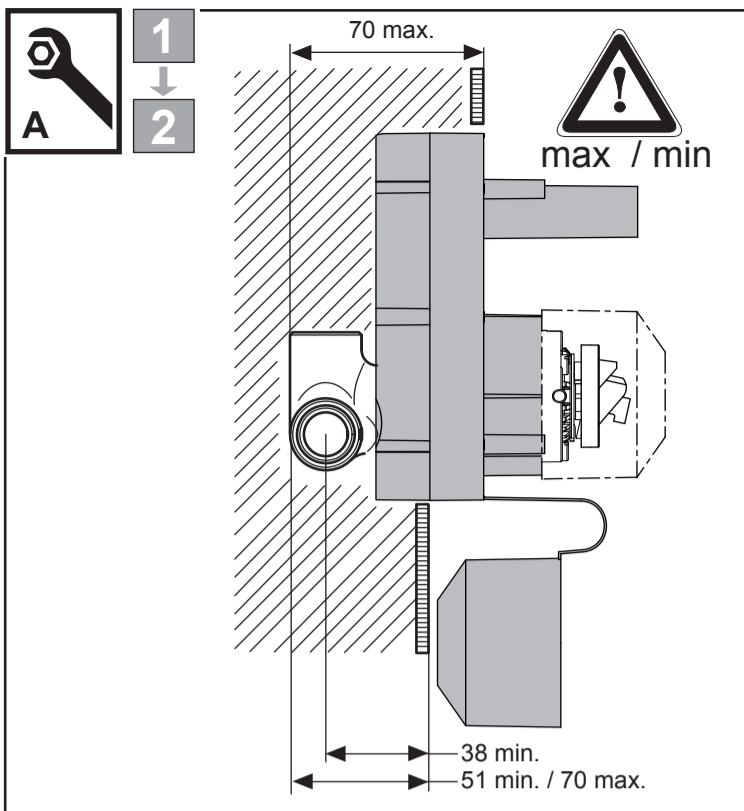

Pos.	Part No.
2	A 960 500 NU
3	A 860 700 NU
4	A 963 176 NU
5	A 963 048 NU
8	A 961 760 AA
10	A 860 899 NU
11	A 961 649 NU
12	A 960 559 NU
13	A 860 946 AA
14	A 861 282 AA
15	A 963 309 NU
16	B 960 473 AA
17	A 961 168 AA
18	A 961 462 AA

	<b>P</b>	bar					<b>Q</b>	(3 bar)
	<b>T</b>	°C					<b>I/min</b>	29

**Vidima®**

**SEVA L**

**A 6998 ..**

0118 / A 868 414  
 (+ B 965 902)  
 Made in Germany

Ideal Standard International NV  
 Corporate Village - Gent Building  
 Da Vincilaan 2  
 1935 Zaventem  
 Belgium

[www.idealstandardinternational.com](http://www.idealstandardinternational.com)

Pressure 0,3 MPa 3 bar	Temperature 50°C 65°C 81°C	Snowflake 16°C	0	1	2	3	4	5	6	7	8	9
			°C	°C	°C	°C	°C	°C	°C	°C	°C	°C
	50°C	16°C	49,5	49,5	48	46	42,5	41	37	33,5	31	28
	65°C	16°C	65	65	63,5	60,5	57	53,5	49	44,5	39	34,5
	81°C	16°C	81	81	78,5	73	69	63,5	56	49	42,5	36