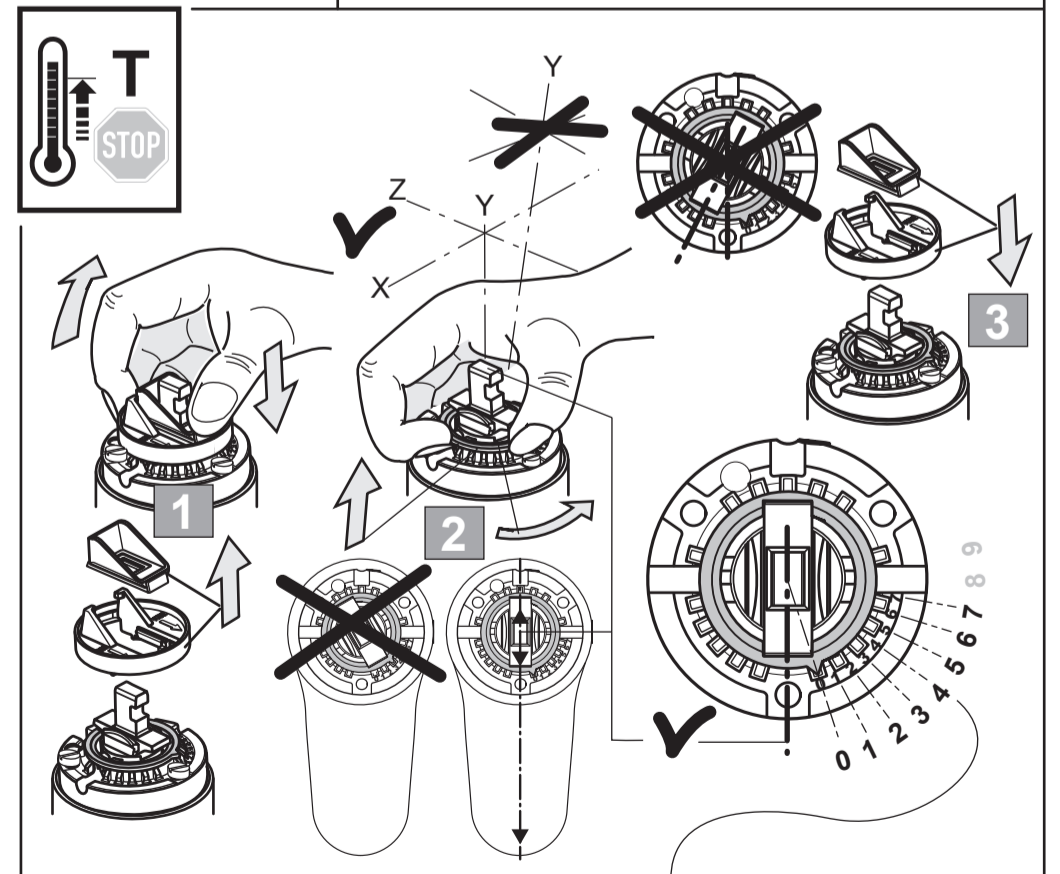

	<b>P</b>	bar					<b>Q</b>	(3 bar)
	<b>T</b>	°C					<b>I/min</b>	29

**Vidima®**

**SEVA L**

**A 6998 ..**

0118 / A 868 414  
 (+ B 965 902)  
 Made in Germany

Ideal Standard International NV  
 Corporate Village - Gent Building  
 Da Vincilaan 2  
 1935 Zaventem  
 Belgium

[www.idealstandardinternational.com](http://www.idealstandardinternational.com)

Pressure 0,3 MPa 3 bar	Temperature 50°C 65°C 81°C	Snowflake 16°C	0	1	2	3	4	5	6	7	8	9
			°C	°C	°C	°C	°C	°C	°C	°C	°C	°C
	50°C	16°C	49,5	49,5	48	46	42,5	41	37	33,5	31	28
	65°C	16°C	65	65	63,5	60,5	57	53,5	49	44,5	39	34,5
	81°C	16°C	81	81	78,5	73	69	63,5	56	49	42,5	36