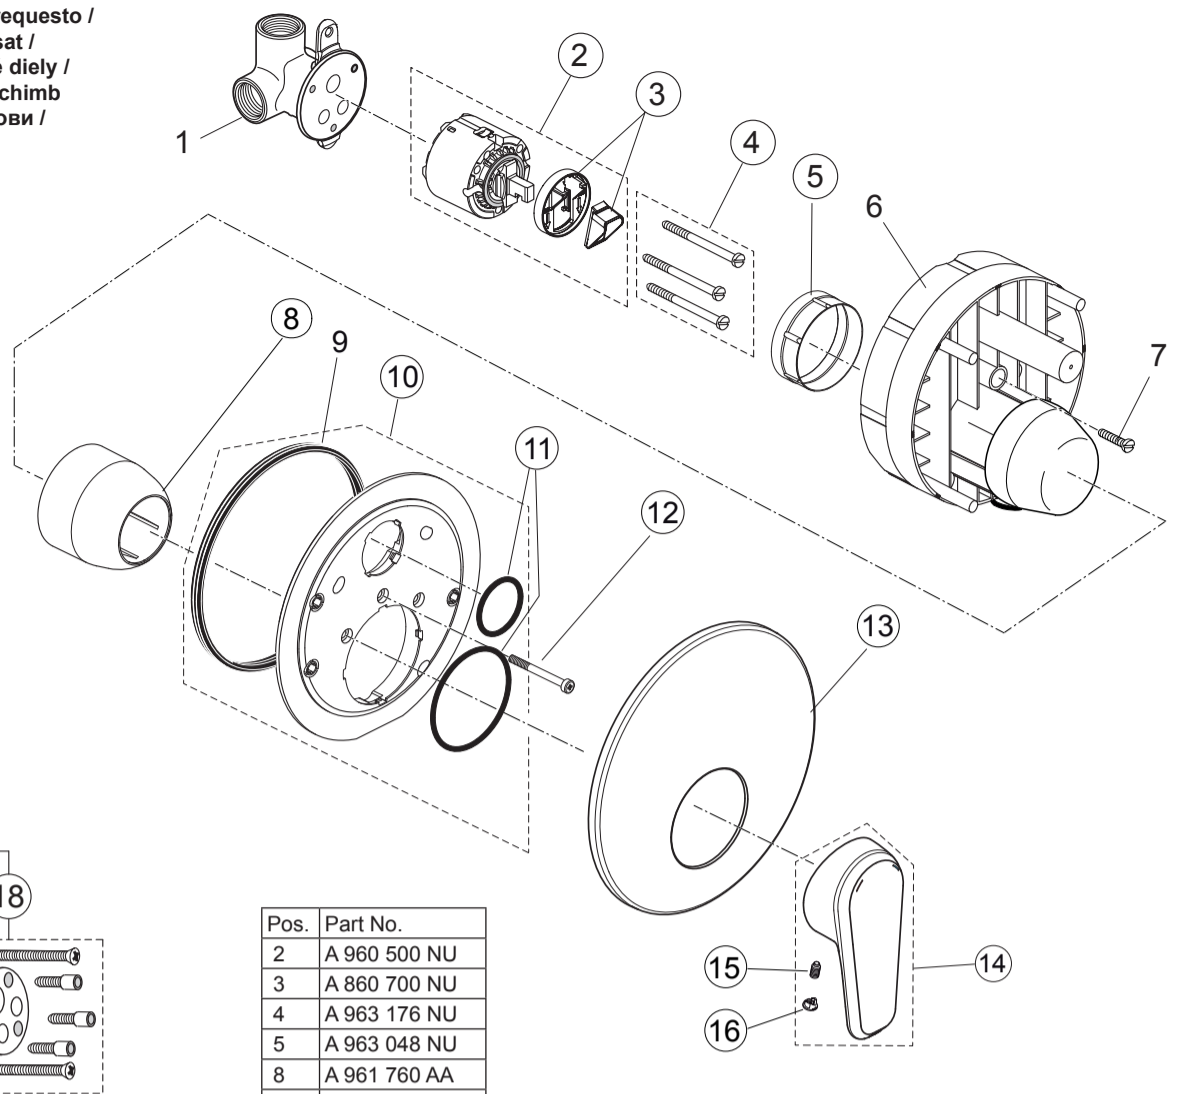

Pos.	Part No.
2	A 960 500 NU
3	A 860 700 NU
4	A 963 176 NU
5	A 963 048 NU
8	A 961 760 AA
10	A 860 899 NU
11	A 961 649 NU
12	A 960 559 NU
13	A 860 946 AA
14	A 861 282 AA
15	A 963 309 NU
16	B 960 473 AA
17	A 961 168 AA
18	A 961 462 AA

	<b>P</b>	bar					<b>Q</b>	(3 bar)
	<b>T</b>	°C					<b>I/min</b>	29

**Vidima®**

**SEVA L**

**A 6998 ..**

0118 / A 868 414  
 (+ B 965 902)  
 Made in Germany

Ideal Standard International NV  
 Corporate Village - Gent Building  
 Da Vincilaan 2  
 1935 Zaventem  
 Belgium