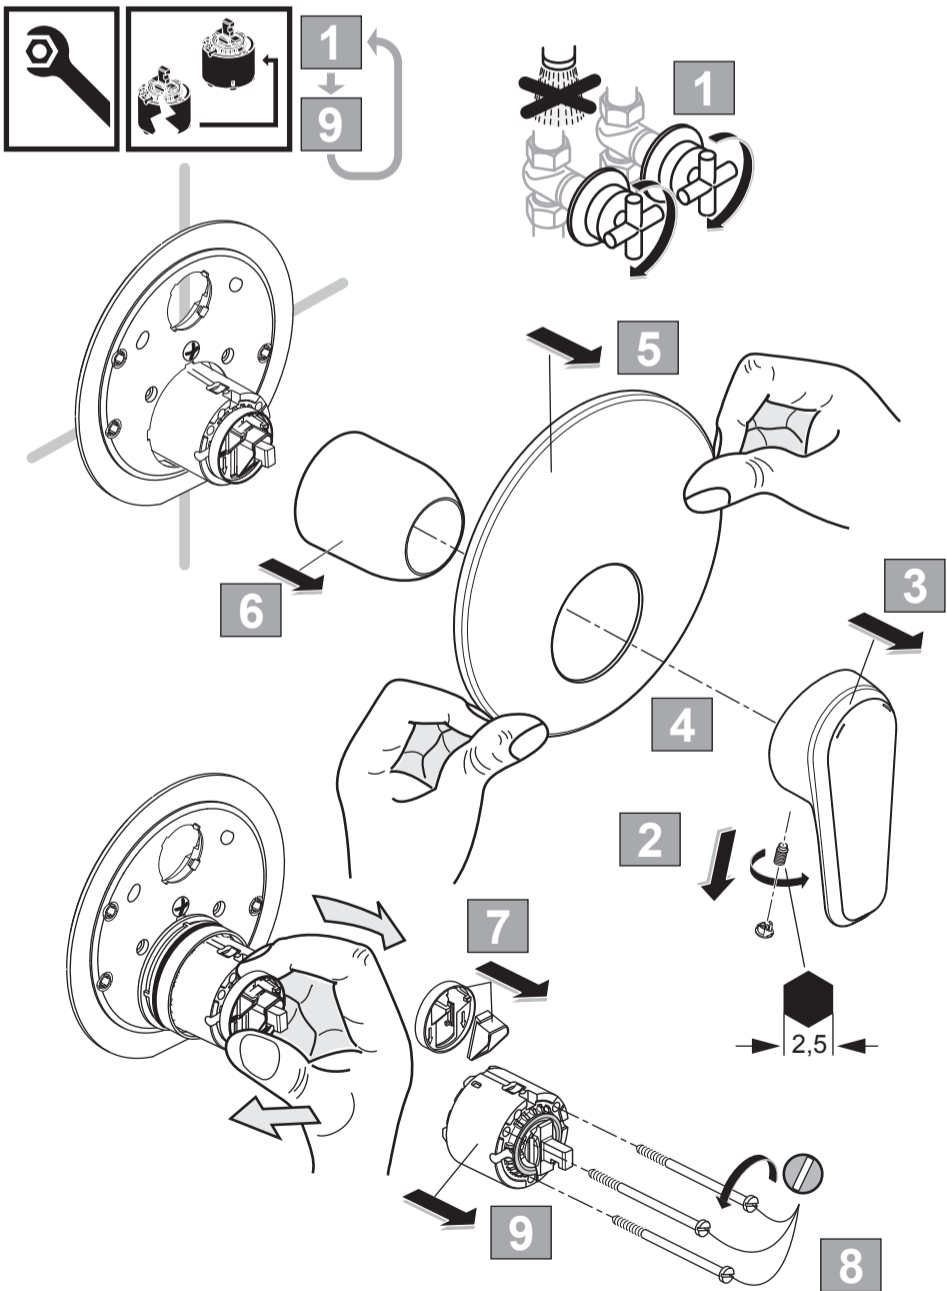

Spare Parts / Ersatzteile / Pièces de recharge / Pezzi di Ricambio / Piezas de requesto /  
 Parte de reposição / Reserveonderdelen / Reservdelar / Reservedeler / Varaosat /  
 Vraosat / Varahlutir / Ανταλλακτικά / Yedek Parçalar / Náhradní díly / Náhradné diely /  
 Nadomestni deli / Резервни части / Запчасти / Części Zapasowe / Piese de schimb /  
 Rendelhető alkatrészek / Запасні частини / Reservni delovi / Резервни делови /  
 Резервни делови / Atsarginių dalių / Tellitavad varuosad / Rezervju daļu

Pos.	Part No.
2	A 960 500 NU
3	A 860 700 NU
4	A 963 176 NU
5	A 963 048 NU
8	A 961 760 AA
10	A 860 899 NU
11	A 961 649 NU
12	A 960 559 NU
13	A 860 946 AA
14	A 861 282 AA
15	A 963 309 NU
16	B 960 473 AA
17	A 961 168 AA
18	A 961 462 AA

	<b>P</b>	bar					<b>Q</b>	(3 bar)
	<b>T</b>	°C					<b>I/min</b>	29

**Vidima®**

**SEVA L**

**A 6998 ..**

0118 / A 868 414  
 (+ B 965 902)  
 Made in Germany

Ideal Standard International NV  
 Corporate Village - Gent Building  
 Da Vincilaan 2  
 1935 Zaventem  
 Belgium