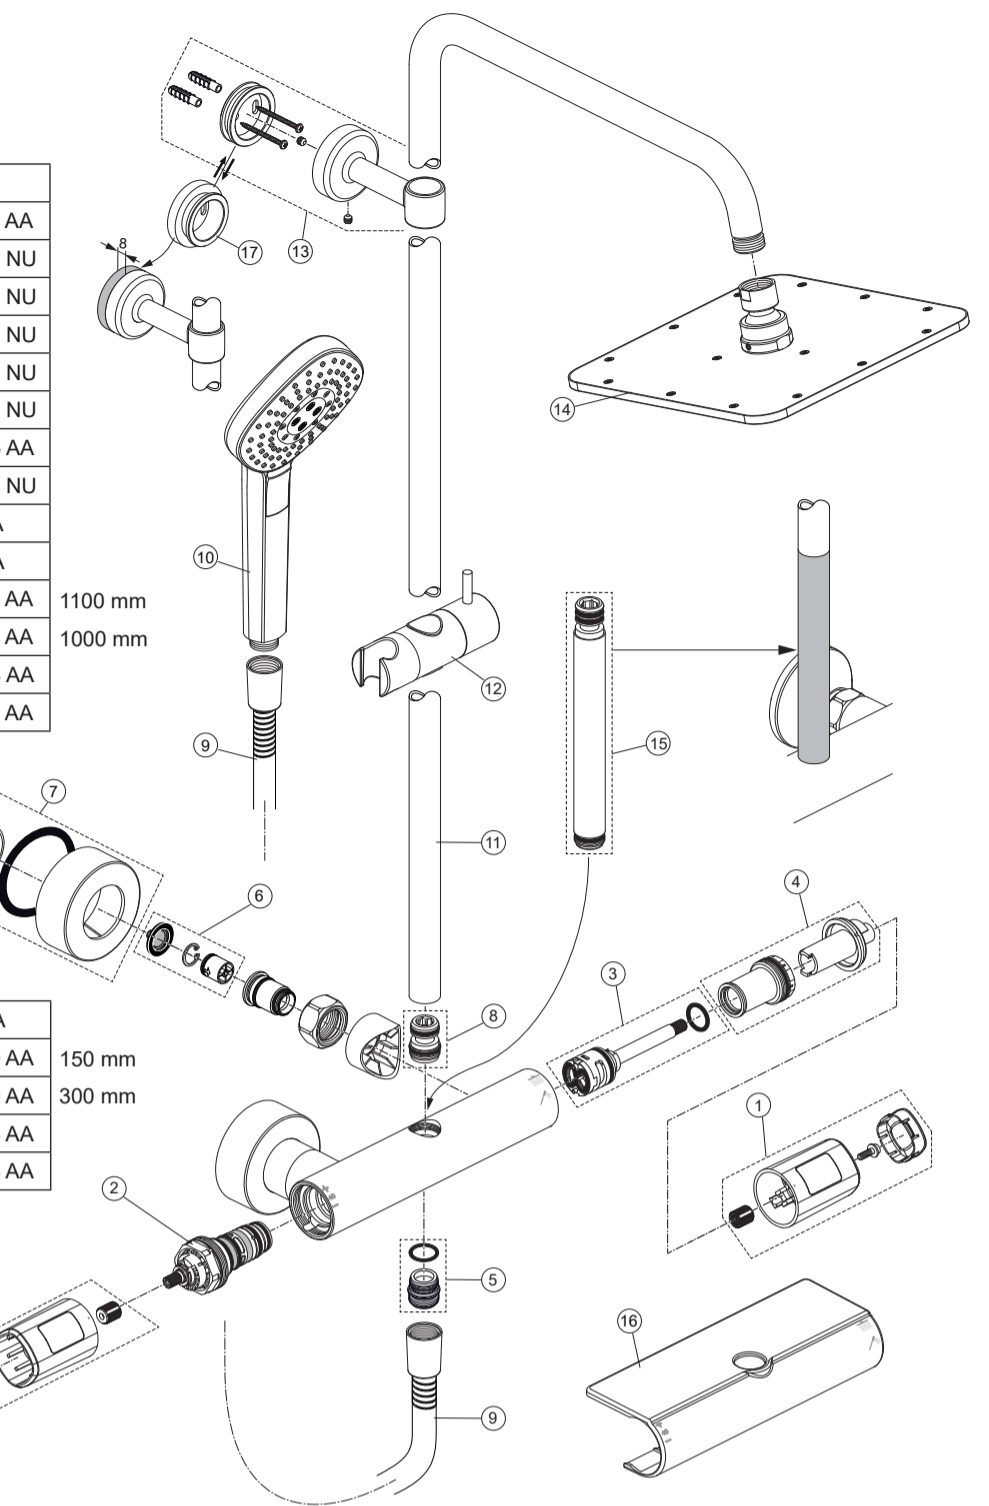

Spare Parts / Ersatzteile / Pièces de recharge / Pezzi di Ricambio / Piezas de requesto /  
 Parte de reposição / Reserveonderdelen / Reservdelar / Reservedeler / Varaosat /  
 Vraosat / Varahlutir / Ανταλλακτικά / Yedek Parçalar / Náhradní díly / Náhradné diely /  
 Nadomestni deli / Резервни части / Запчасти / Części Zapasowe / Piese de schimb  
 / Rendelhető alkatrészek / Запасні частини / Reservni delovi / Резервни делови /  
 Резервни делови / Atsarginių dalių / Tellitavad varuosad / Rezervju daļi

Pos.	Part No.
1	A 861 386 AA
2	A 861 371 NU
3	A 861 375 NU
4	A 861 376 NU
5	A 861 374 NU
6	A 861 372 NU
7	B 961 016 AA
8	A 861 385 NU
9	A 4109 AA
10	B 2232 AA
11	A 861 377 AA
	A 861 330 AA
12	B 961 024 AA
13	A 861 331 AA

14	B 0024 AA
15	A 861 379 AA
	A 861 380 AA
16	A 861 383 AA
17	A 861 508 AA

1100 mm  
1000 mm

Ideal Standard

**CERATHERM T100**  
A 7240 ..

0721 / A 868 573  
Made in Germany

Ideal Standard International NV  
 Corporate Village - Gent Building  
 Da Vincilaan 2  
 1935 Zaventem  
 Belgium

www.idealstandardinternational.com

	<b>P</b>	bar		MAX. 10		5		<b>Q</b>	(3 bar)
	<b>T</b>	°C		MAX. 80		1		<b>I/min</b>	
								8	12