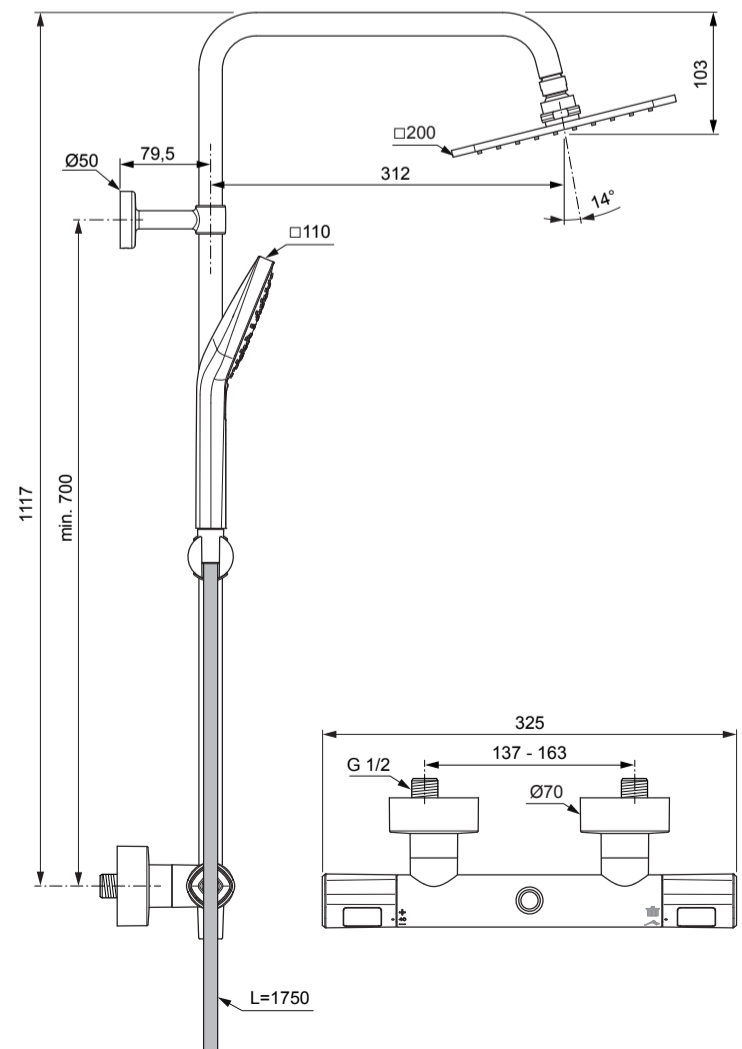

Pos.	Part No.
1	A 861 386 AA
2	A 861 371 NU
3	A 861 375 NU
4	A 861 376 NU
5	A 861 374 NU
6	A 861 372 NU
7	B 961 016 AA
8	A 861 385 NU
9	A 4109 AA
10	B 2232 AA
11	A 861 377 AA
	A 861 330 AA
12	B 961 024 AA
13	A 861 331 AA

14	B 0024 AA
15	A 861 379 AA
	A 861 380 AA
16	A 861 383 AA
17	A 861 508 AA

1100 mm  
1000 mm

Ideal Standard

**CERATHERM T100**  
A 7240 ..

0721 / A 868 573  
Made in Germany

Ideal Standard International NV  
 Corporate Village - Gent Building  
 Da Vincilaan 2  
 1935 Zaventem  
 Belgium

www.idealstandardinternational.com

	<b>P</b>	bar		MAX. 10		5		<b>Q</b>	(3 bar)
	<b>T</b>	°C		MAX. 80		1		<b>I/min</b>	
								8	12