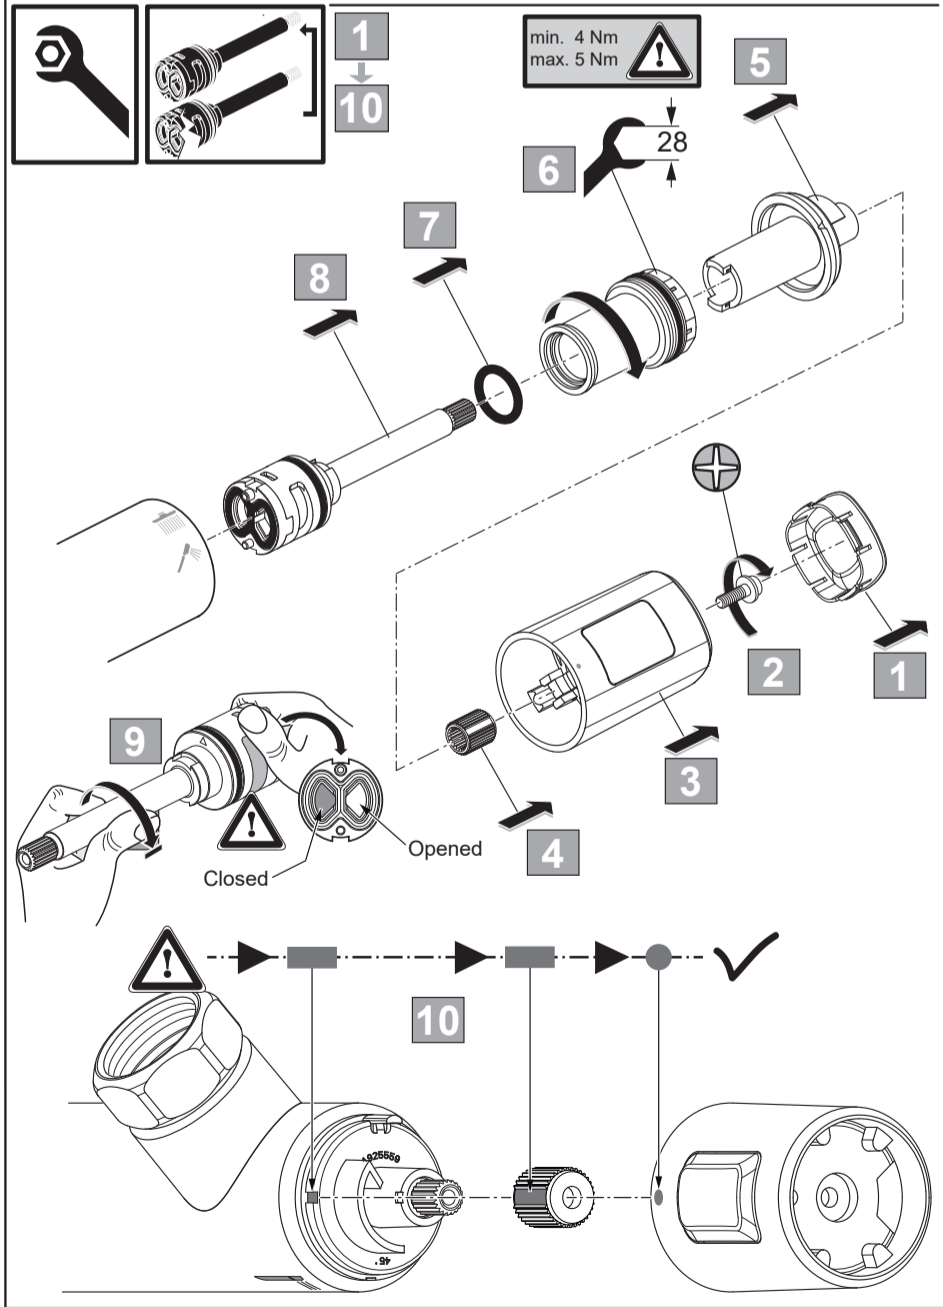

Pos.	Part No.
1	A 861 386 AA
2	A 861 371 NU
3	A 861 375 NU
4	A 861 376 NU
5	A 861 374 NU
6	A 861 372 NU
7	B 961 016 AA
8	A 861 385 NU
9	A 4109 AA
10	B 2232 AA
11	A 861 377 AA
	A 861 330 AA
12	B 961 024 AA
13	A 861 331 AA

14	B 0024 AA
15	A 861 379 AA
	A 861 380 AA
16	A 861 383 AA
17	A 861 508 AA

1100 mm  
1000 mm

Ideal Standard

**CERATHERM T100**  
A 7240 ..

0721 / A 868 573  
Made in Germany

Ideal Standard International NV  
 Corporate Village - Gent Building  
 Da Vincilaan 2  
 1935 Zaventem  
 Belgium

www.idealstandardinternational.com

	<b>P</b>	bar		MAX. 10		5		<b>Q</b>	(3 bar)
	<b>T</b>	°C		MAX. 80		1		<b>I/min</b>	
								8	12