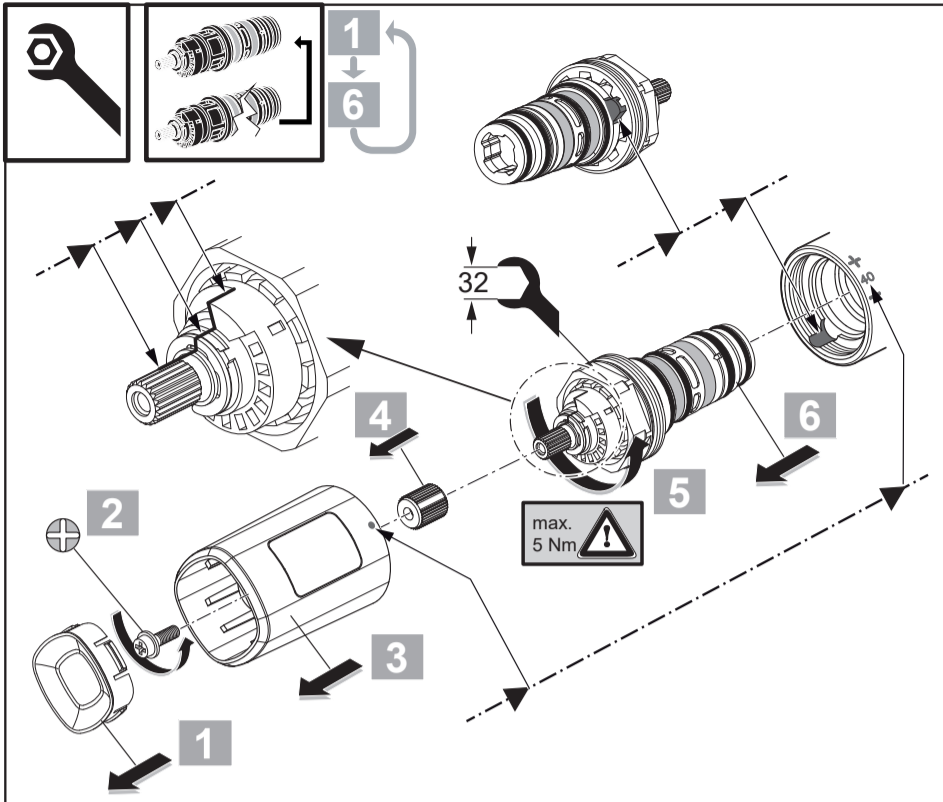

Pos.	Part No.
1	A 861 386 AA
2	A 861 371 NU
3	A 861 375 NU
4	A 861 376 NU
5	A 861 374 NU
6	A 861 372 NU
7	B 961 016 AA
8	A 861 385 NU
9	A 4109 AA
10	B 2232 AA
11	A 861 377 AA
	A 861 330 AA
12	B 961 024 AA
13	A 861 331 AA

14	B 0024 AA
15	A 861 379 AA
	A 861 380 AA
16	A 861 383 AA
17	A 861 508 AA

1100 mm  
1000 mm

Ideal Standard

**CERATHERM T100**  
A 7240 ..

0721 / A 868 573  
Made in Germany

Ideal Standard International NV  
 Corporate Village - Gent Building  
 Da Vincilaan 2  
 1935 Zaventem  
 Belgium

www.idealstandardinternational.com

	<b>P</b>	bar		MAX. 10		5		<b>Q</b>	(3 bar)
	<b>T</b>	°C		MAX. 80		1		<b>I/min</b>	
								8	12