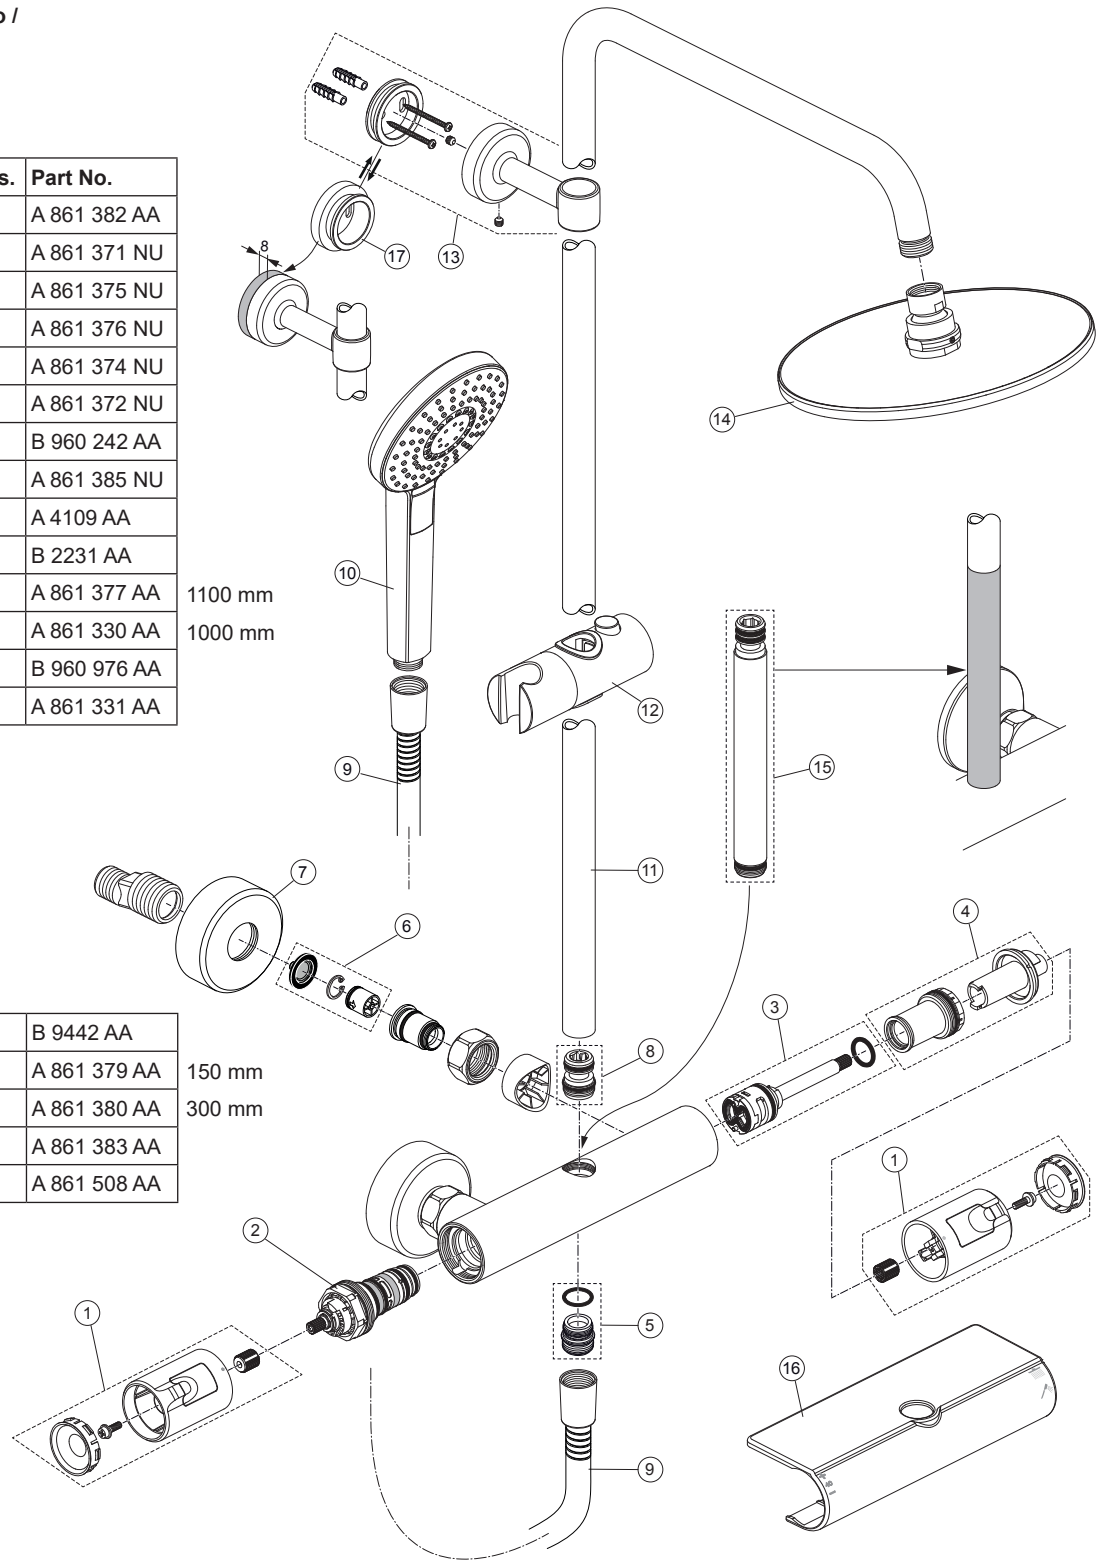

Spare Parts / Ersatzteile / Pièces de recharge / Pezzi di Ricambio / Piezas de requesto /
 Parte de reposição / Reserveonderdelen / Reservdelar / Reservedeler / Varaosat /
 Vraosat / Varahlutir / Ανταλλακτικά / Yedek Parçalar / Náhradní díly / Náhradné diely /
 Nadomestni deli / Резервни части / Запчасти / Części Zapasowe / Piese de schimb
 / Rendelhető alkatrészek / Запасні частини / Reservni delovi / Резервни делови /
 Резервни делови / Atsarginių dalių / Tellitavad varuosad / Rezervju daļi

Pos.	Part No.
1	A 861 382 AA
2	A 861 371 NU
3	A 861 375 NU
4	A 861 376 NU
5	A 861 374 NU
6	A 861 372 NU
7	B 960 242 AA
8	A 861 385 NU
9	A 4109 AA
10	B 2231 AA
11	A 861 377 AA
	A 861 330 AA
12	B 960 976 AA
13	A 861 331 AA

14	B 9442 AA
15	A 861 379 AA
	A 861 380 AA
16	A 861 383 AA
17	A 861 508 AA

Ideal Standard

CERATHERM T50
A 7230 ..

0721 / A 868 566
 Made in Germany

Ideal Standard International NV
 Corporate Village - Gent Building
 Da Vincilaan 2
 1935 Zaventem
 Belgium