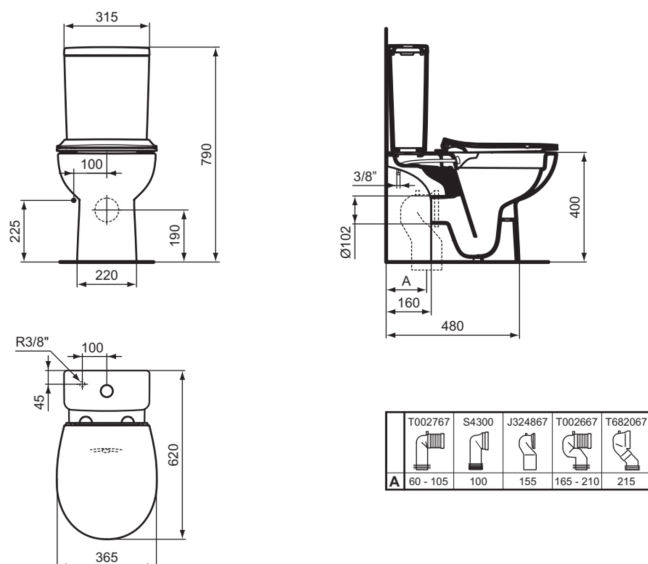

EUROVIT

W007401

EUROVIT | WC комплект с тоалетна чиния, стояща на пода, с отворен гръб към стената и монтиране на тоалетното казанче върху нея 365x620x790 mm, Механичен Финиш Бяло, Хоризонтално отичане | RimLS+, Седалка с плавно затваряне

Снимка & чертеж

Основна информация

Тип на продукта:	Тоалетни
Тип подпродукт:	WC комплект с тоалетна чиния, стояща на пода, с отворен гръб към стената и монтиране на тоалетното казанче върху нея
Марка:	Ideal Standard
Име на колекция:	EUROVIT
Дизайнер:	Ideal Standard
Colour:	01 - Бяло
Ефект на повърхностното покритие:	Гланц
Максимална височина (mm):	790
Ширина (mm):	365
Проекция (mm):	620
Тип монтиране:	Крепежен комплект
Нетно тегло:	34.60
EAN код:	3800828032897

Включени продукти

- W842201: EUROVIT | Тоалетна чиния, стояща на пода, с отворен гръб към стената и монтиране на тоалетното казанче върху нея 360x620x400 mm Финиш Бяло, Хоризонтално отичане
- W842401: EUROVIT | Тоалетно казанче 315x150x390 mm, Механичен Финиш Бяло
- E3354HY: TIRSO | Седалка тип „сандвич“ 365x425x50 mm Финиш Бяло
- TT0257919: Fixing set

Продуктова спецификация

Регулируем обем на вместимост:	Не
Брой ръкохватки:	0
Защита срещу кражба:	Не
Детска тоалетна:	Не

EUROVIT

W007401

EUROVIT | WC комплект с тоалетна чиния, стояща на пода, с отворен гръб към стената и монтиране на тоалетното казанче върху нея 365x620x790 mm, Механичен Финиш Бяло, Горизонтално отичане | RimLS+, Седалка с плавно затваряне