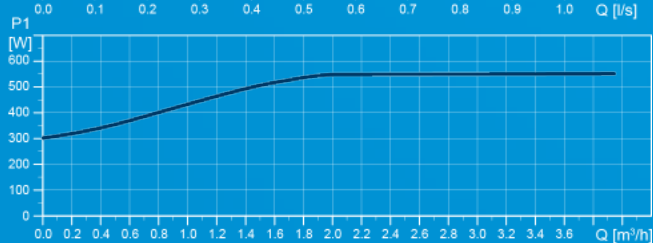

## ПРИЛОЖЕНИЯ

SCALA2 е предназначена за жилищни сгради с до 3 етажа и 8 консуматора.

**Водоснабдяване от мрежата:** Увеличава налягането на водата доставена от градската мрежа.

**Водоснабдяване от резервоари:** Увеличава налягането на водата от резервоари.

## РАБОТНА КРИВА