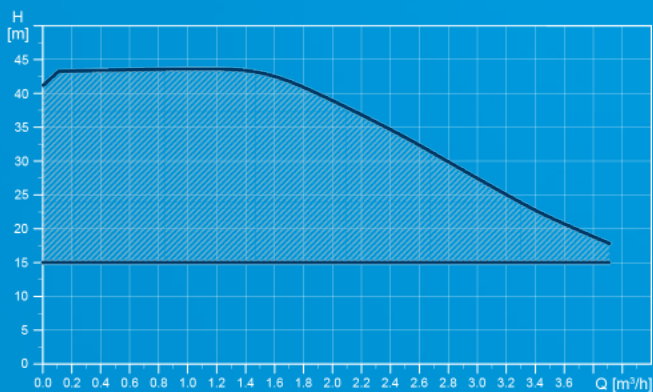

РАБОТНА КРИВА

ПРЕДИМСТВА

Перфектно водно налягане: Интелигентното управление на помпаната регулира нейната работа, за да се гарантира перфектното водно налягане по всяко време.

Ниски нива на шум: С ниво на шума от 47 dB (A), SCALA2 е една от най-тихите хидрофорни системи в своя клас.

Лесен избор: Един модел за всички битови приложения.

Лесна инсталация: Компактна помпа за бърза и лесна инсталация.

Лесна за работа: Удобен контролен панел за лесна настройка.

Технически Данни	SCALA2
Темп. на околната среда	Макс. + 55°C
Темп. на течността	Макс. + 45°C
Номин. системно налягане	Макс. 10 bar
Степен на защита	X4D (на открито)
Етажи	Макс. 3
Консуматори	Макс. 8
Размери	В: 302 mm Д: 403 mm Ш: 193 mm
Тегло	10 kg